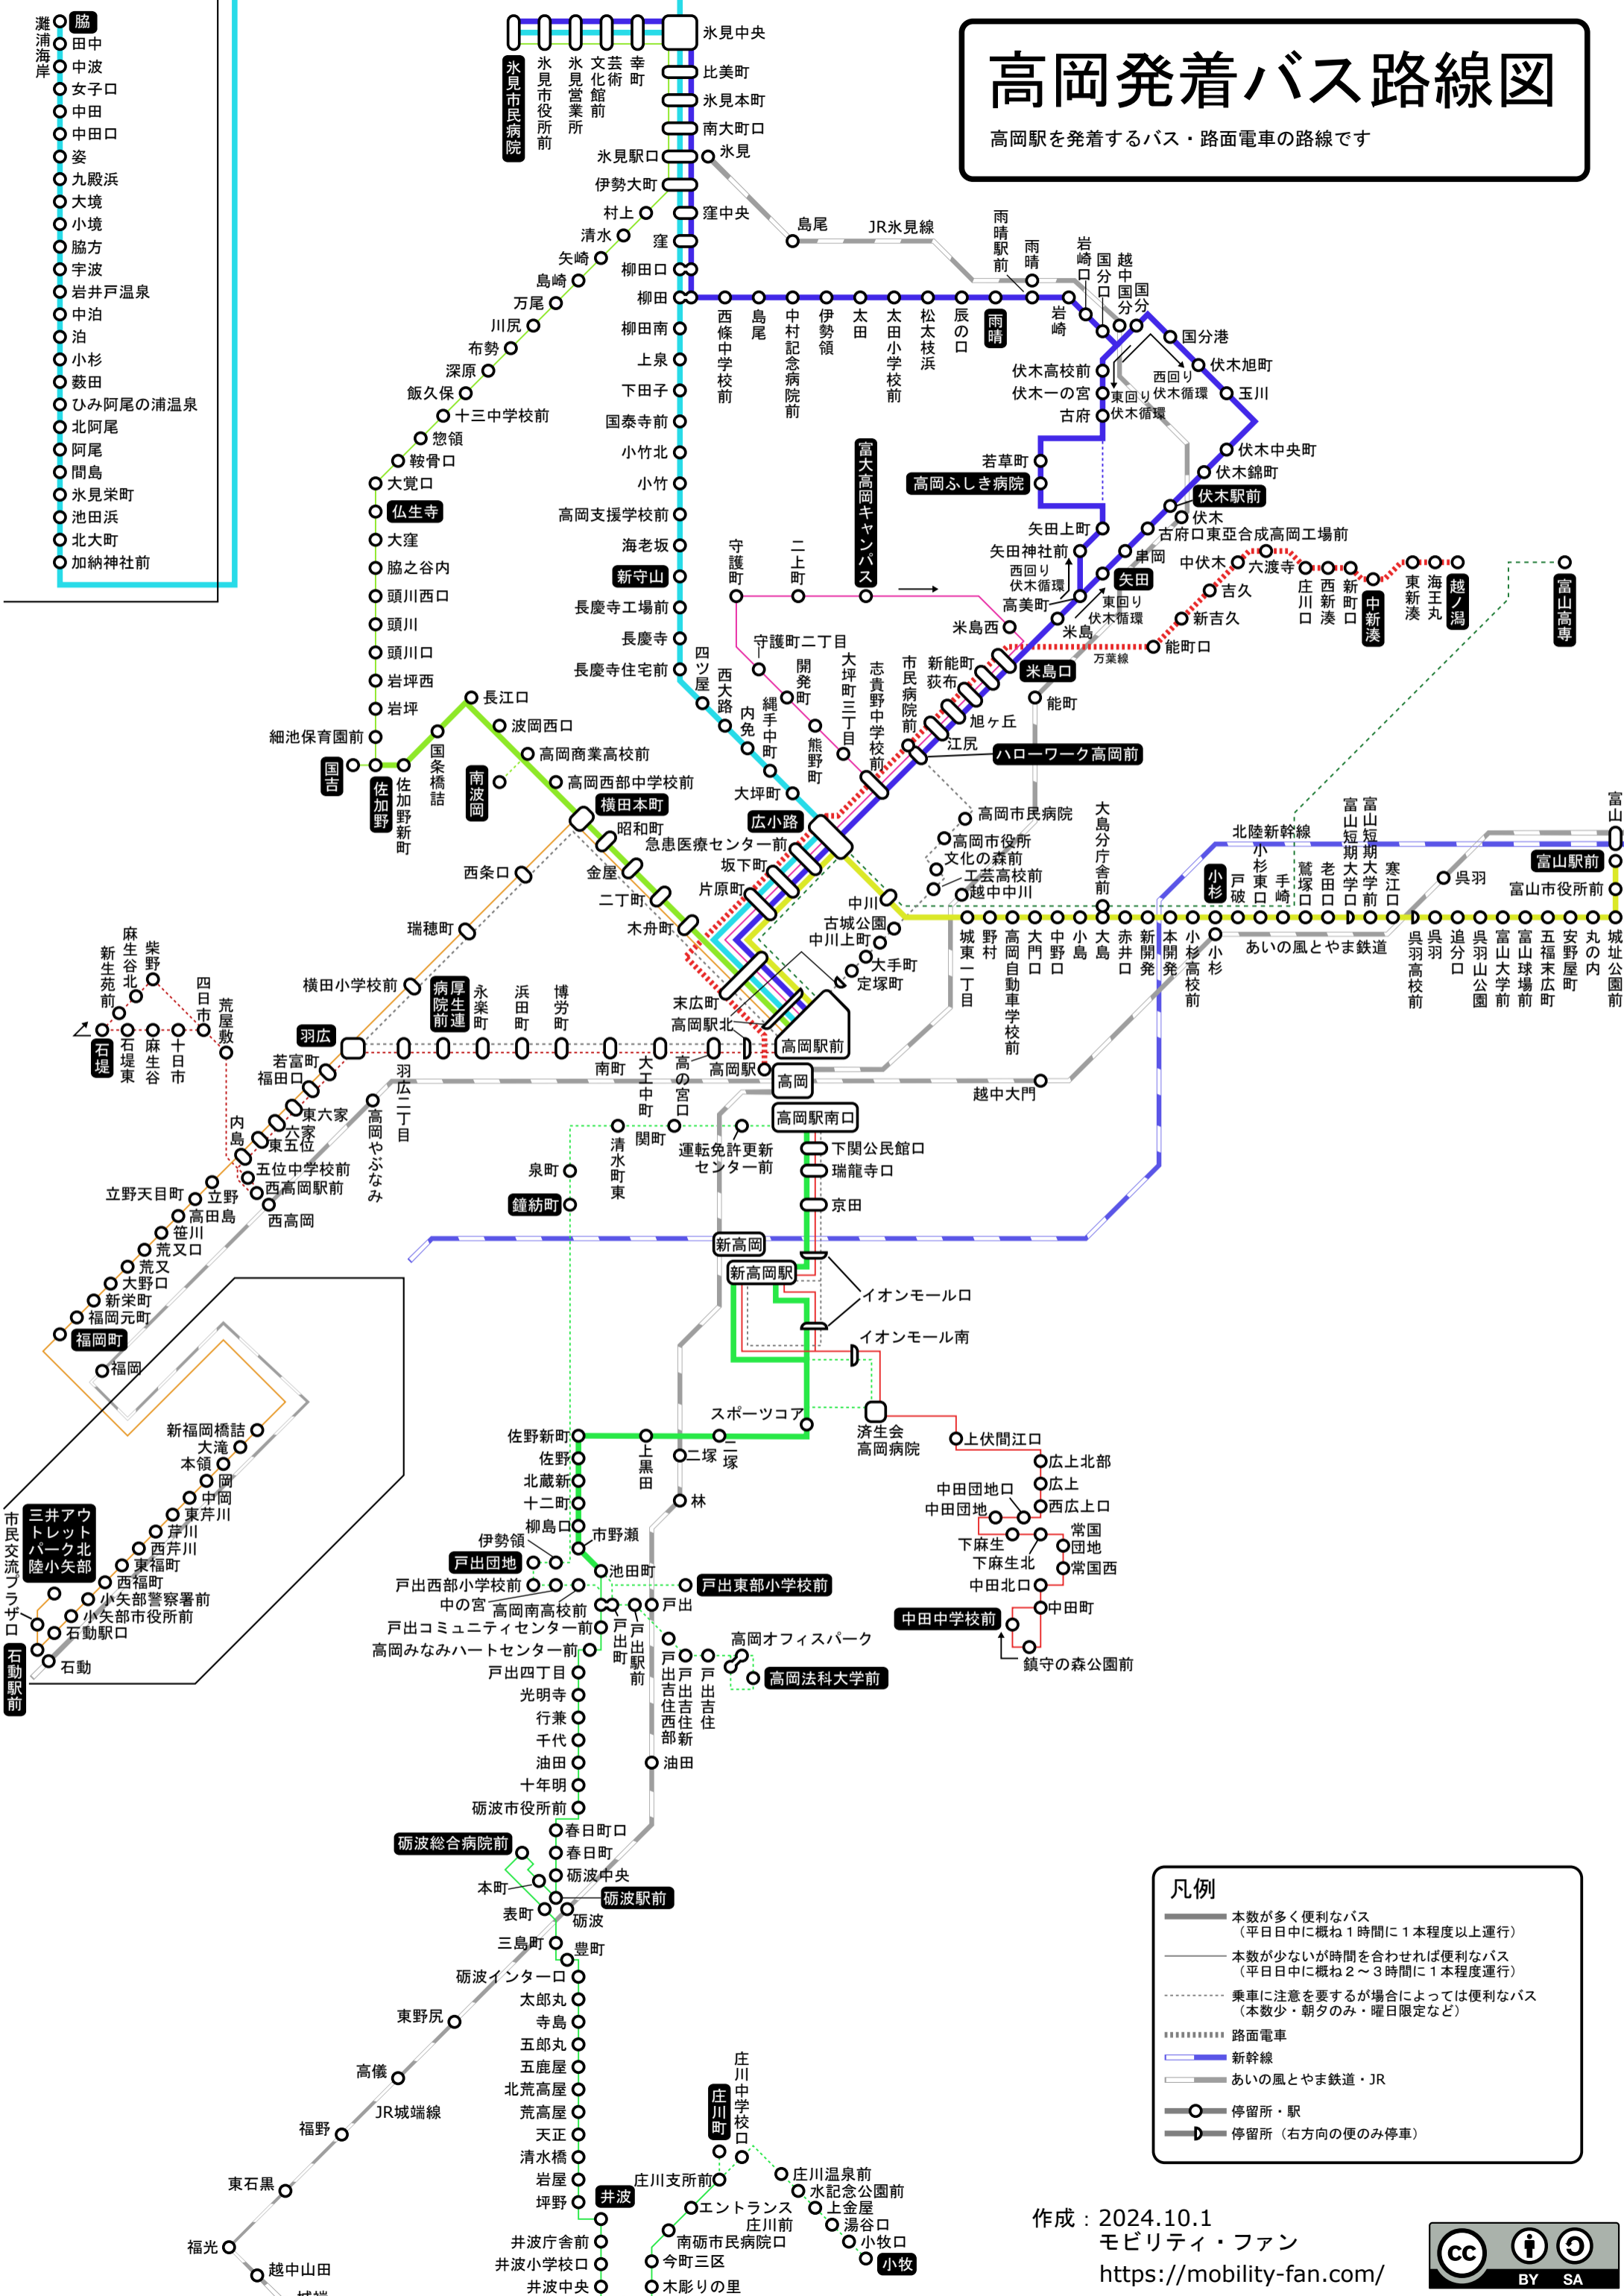

高岡発着バス路線図

高岡駅を発着するバス・路面電車の路線です

- 脇
- 田中
- 中波
- 女子口
- 中田
- 中田口
- 姿
- 九殿浜
- 大境
- 小境
- 脇方
- 宇波
- 岩井戸温泉
- 中泊
- 泊
- 小杉
- 藪田
- ひみ阿尾の浦温泉
- 北阿尾
- 阿尾
- 間島
- 水見栄町
- 池田浜
- 北大町
- 加納神社前

凡例

- 本数が多く便利なバス
(平日日中に概ね1時間に1本程度以上運行)
- 本数が少ないが時間を合わせれば便利なバス
(平日日中に概ね2~3時間に1本程度運行)
- 乗車に注意を要するが場合によっては便利なバス
(本数少・朝夕のみ・曜日限定など)
- 路面電車
- 新幹線
- あいの風とやま鉄道・JR
- 停留所・駅
- ▶ 停留所 (右方向の便のみ停車)

作成：2024.10.1
 モビリティ・ファン
<https://mobility-fan.com/>