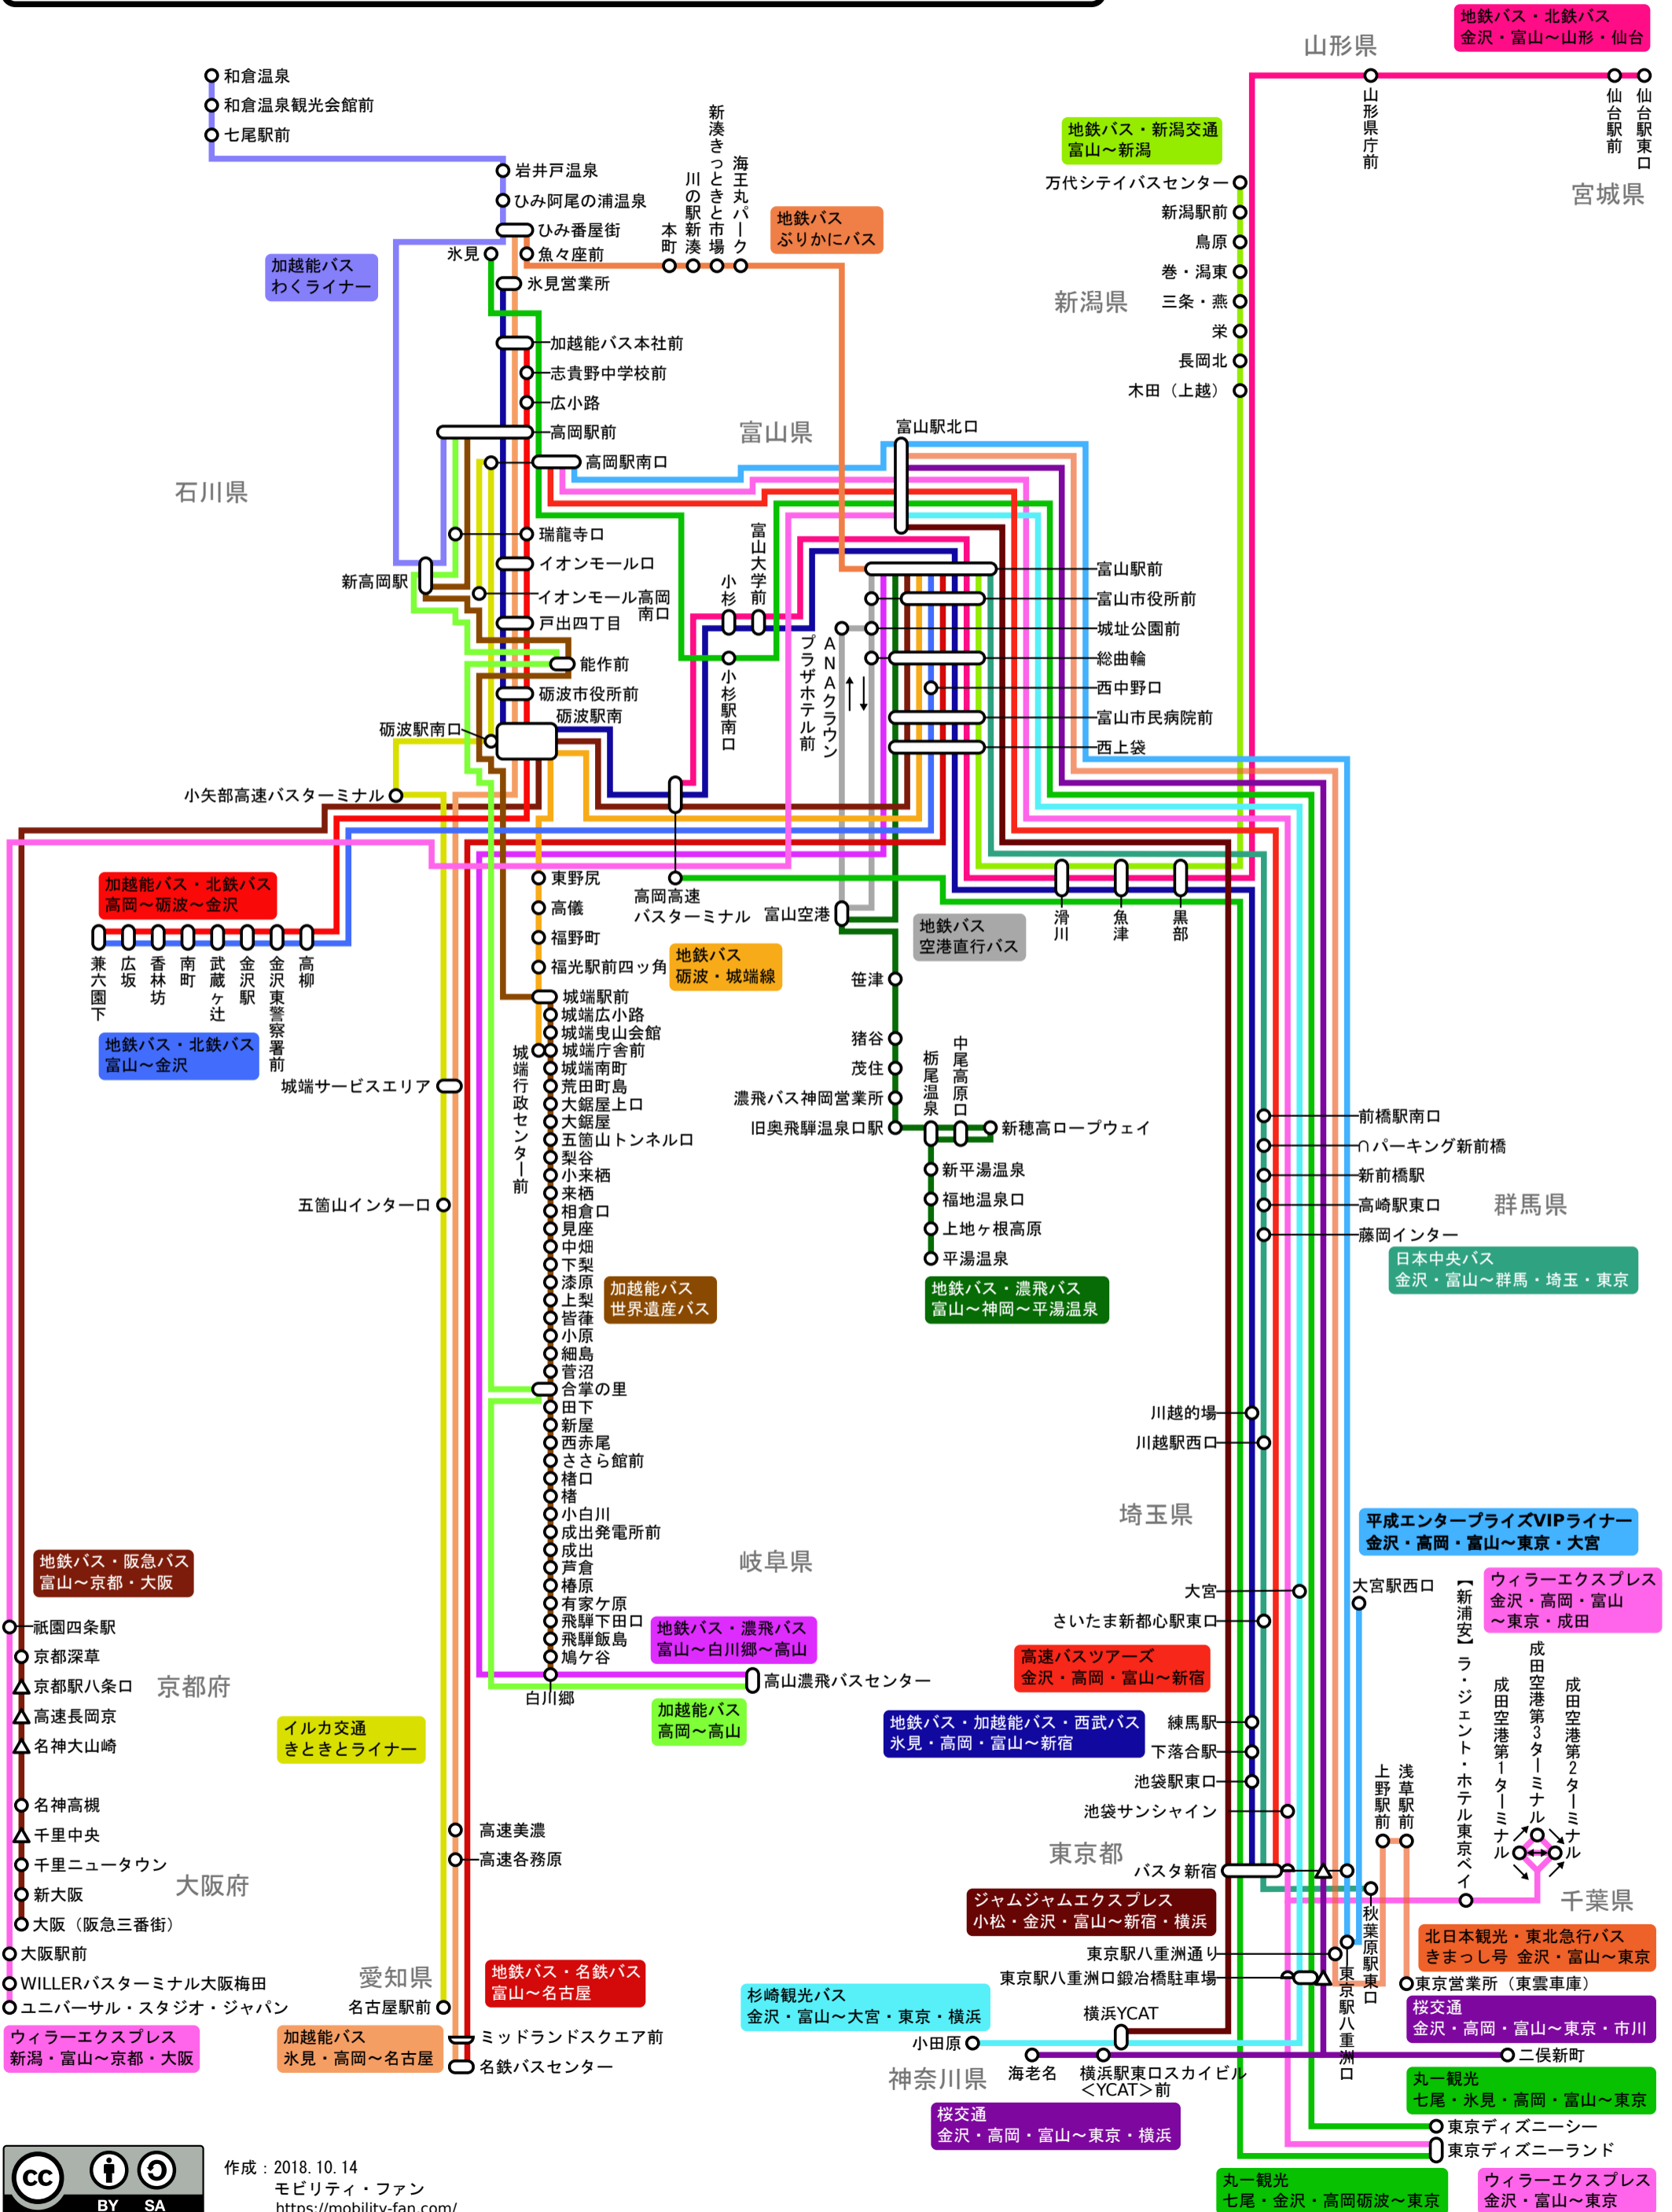

富山県内発着 高速バス・特急バス・ 空港直行バス・観光定期路線バス路線図

凡例

- 停留所
- ◻ 停留所 (右方向の便のみ停車)
- △ 停留所 (一部の便のみ停車)

作成：2018. 10. 14
モビリティ・ファン
<https://mobility-fan.com/>

丸一観光 七尾・金沢・高岡砺波～東京
丸一観光 七尾・氷見・高岡・富山～東京
ウイラーエクスプレス 金沢・富山～東京